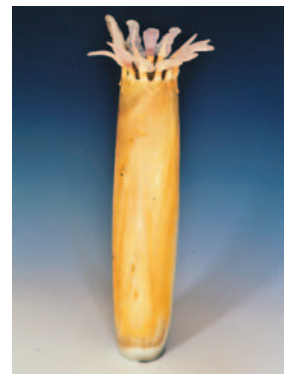

MAGIE DU FEU

DAVID WHITEHEAD / RÉMI BONHERT / PASCAL GEOFFROY / KEES OVERDEVEST / HÉLÈNE LATHOUMÉTIE

Du 26 janvier au 17 février 2008
Vernissage le vendredi 25 janvier à partir de 19 heures
Ouverture : mercredi de 19 à 21 heures
samedi et dimanche de 15 à 19 heures